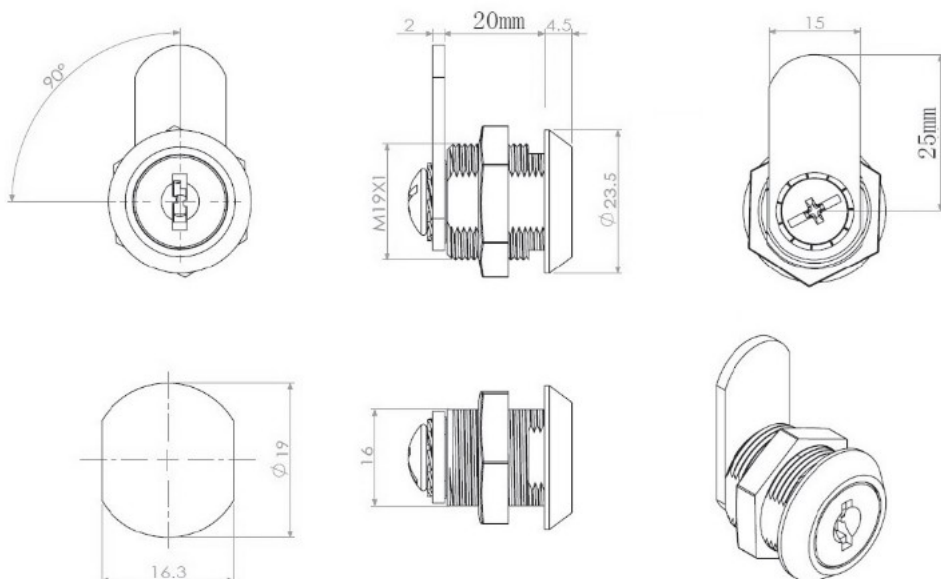

PRODUCT SHEET

Description:

Cam Lock 1920, 90DG, Black Anod, Cam No. A01, KA G01,CK SISO

Item number:

14.04.485-6

Units	Box	Carton	HS Code	Barcode
Pcs.	10	200	8301300000	
				5704866529006

SISO A/S

Mileparken 11
DK-2740 Skovlunde
Denmark
VAT: DK24786013